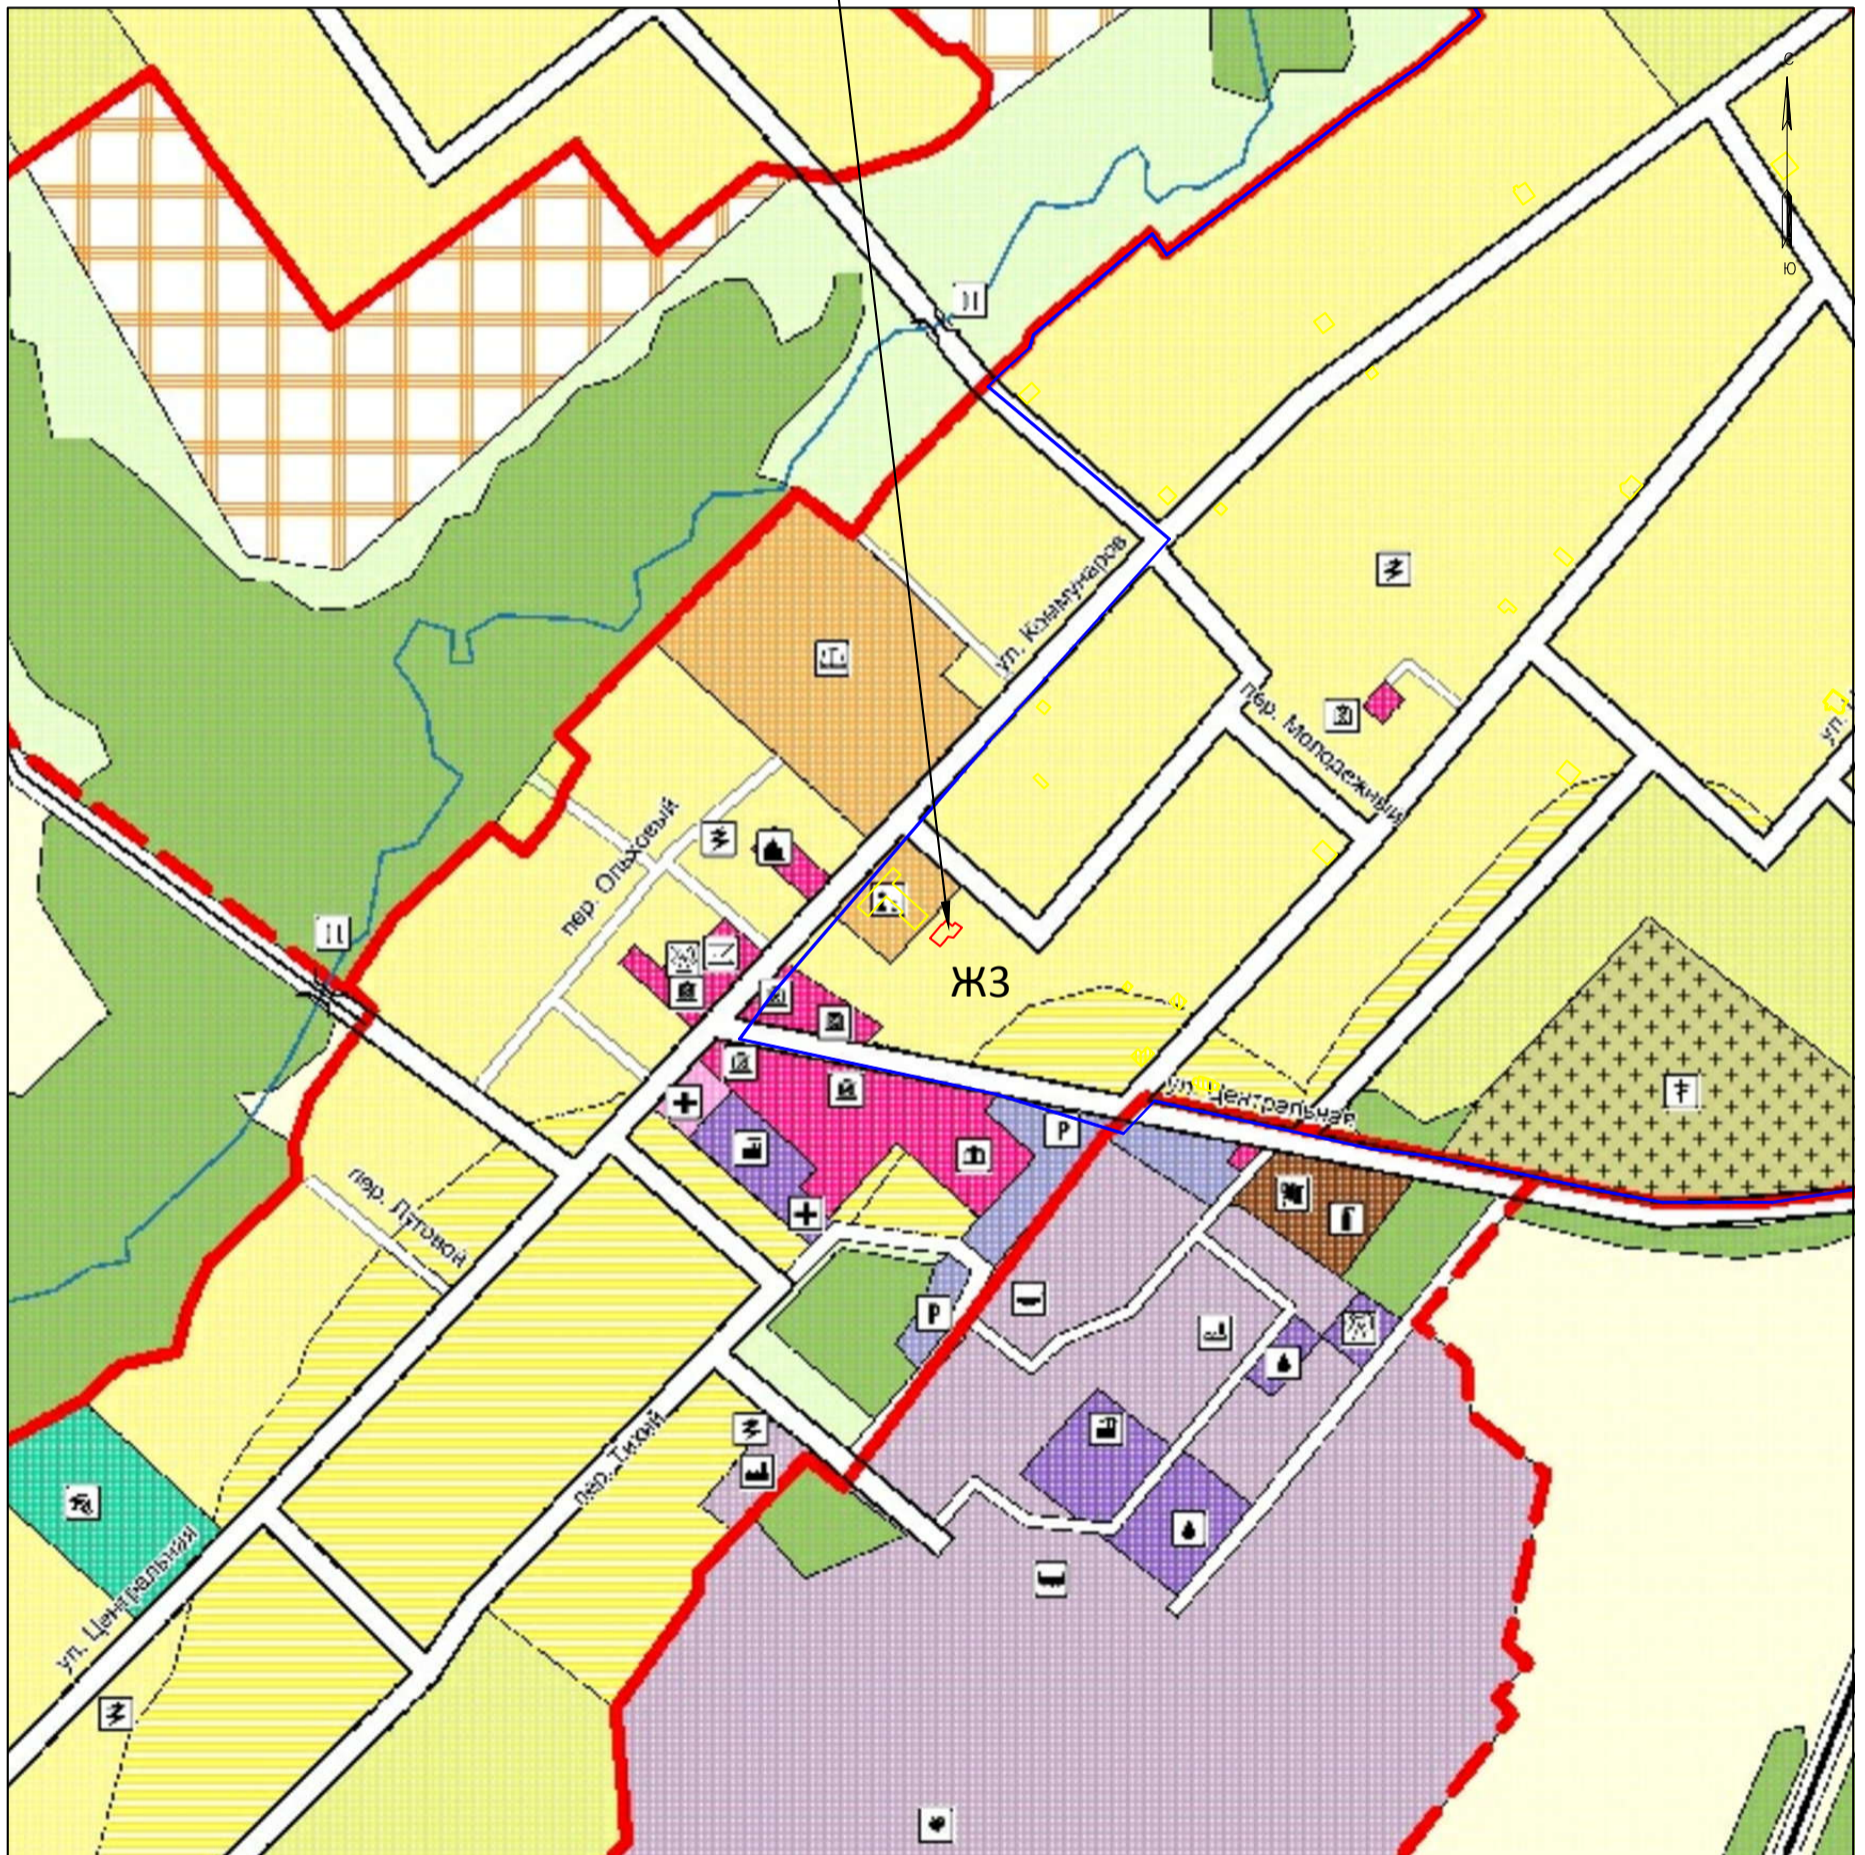

ЖЗ зона застройки индивидуальными жилыми домами

Изм.	Кол. уч.	Лист	№ док.	Подп.	Дата
Должность	Ф.И.О				
Директор	Дмитриев Б.И.				
Кад.инженер	Дмитриев Д.Б.				

Проект межевания Части кадастрового квартала 12:14:4001001 ограниченного ул. Коммунаров, ул. Центральной Республика Марий Эл, Звениговский муниципальный район, Кужмарское сельское поселение, село Кужмара					
Обзорный план проектируемой территории			Стадия	Лист	Листов
			ПМТ	1	3
М1:5000			ООО "Геоинформ"		

Инв. № подл.	Подпись и дата	Взам. инв. №